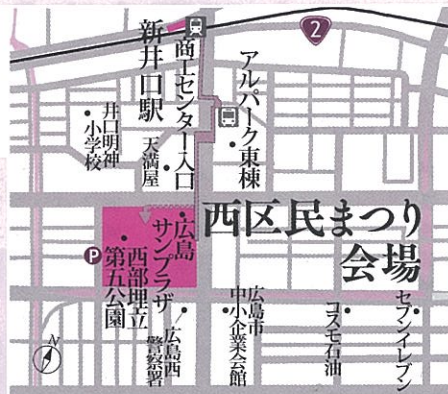

西部埋立第五公園

ふれあいステージ

西区内で活躍するグループによる楽しいス
テージショーなど、楽しさいっぱいです。

10:15～14:15

アンジュヴィオレ選手紹介(予定)、ダンス・器
楽演奏などステージショー、カープ選手紹介など

map **H**

サブホール

カープ子

カープ坊やが待つ

10:00～14:00

ふあふあ

交通アクセス

- 電車をご利用の場合
JR 新井口駅、広電（宮島線）商工センター入口から徒歩 9 分
- バスをご利用の場合
アルパークバスセンターから徒歩 6 分

■西区民まつり会場
広島サンプラザ・西部埋立第五公園
広島市西区商工センター三丁目 1-1

map **E**
日本庭園
お茶の広場
10:00 ~ 14:00
広島修道大学附属鈴峯女子中・高等学校茶道部、協賛・平安堂梅坪

map **G**
芝生広場 **こども広場**
10:00 ~ 14:30 緑日コーナー
① 11:00 ~ ② 13:00 ~ 紙芝居

map **F**
テニスコート
カープ広場
カープ選手のサイン会、グッズの販売など
10:00 ~ 14:40
カープ選手応援コーナー
アンジュヴィオレコーナー（予定）
ニュースポーツ体験コーナー
軽スポーツコーナー

map **I**
ホール横通路
フリーマーケット
掘り出し物を見つけに行こう。
10:00 ~ 15:00
手作り作品、こけ玉など

map **J**
ピロティ
展示コーナー
9:20 ~ 15:00
ポスターコンクール作品展示
行政相談
選挙・人権・交通安全啓発パネル展示

map **K**
ホール
イベントコーナー
大きな絵（保育園・幼稚園児制作）の展示や、パフォーマンスをお楽しみください。
9:20 ~ 15:00 大きな絵の展示
10:00 ~ 14:00 似顔絵コーナー<有料>
11:30 ~ 14:30 子ども神楽衣装試着コーナー
11:00 ~ 書道パフォーマンス
（予定） ノートルダム清心中・高等学校書道部