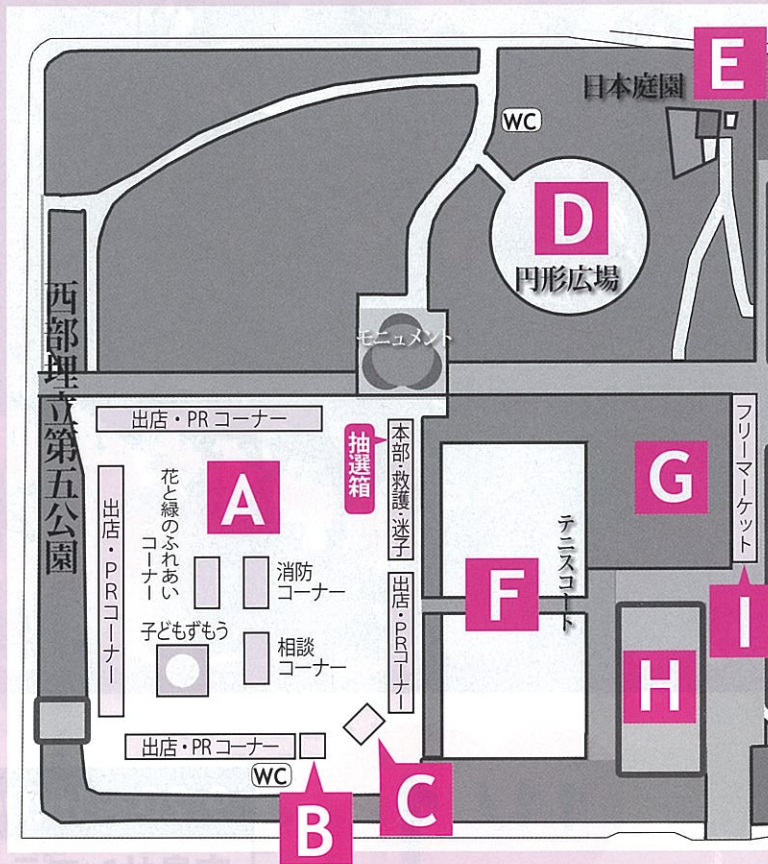

西部埋立第五公園

ふれあい広場

食べて、遊んで、くじでワクワク！
飲食、物販、PRコーナーに42ブース
が出店します。

10:00～15:00

出店・PRコーナー

飲食店、食品・雑貨の販売、
健康相談、移動販売車コーナー、
白バイ展示、防犯クイズなど

10:00～15:00

消防コーナー

煙体験テント、ミニ消防車

10:00～15:00

相談コーナー

健康、不動産相談など

10:00～15:00

花と緑のふれあいコーナー

寄せ植え体験・花の販売など

10:00～

子どもずもう

12:00～

パレード

古田中学校吹奏楽部
広島市消防音楽隊

<アルパークからふれあいステージまで>

map **D**

円形広場

コミ協・児童館こどもまつり

10:00～15:00 (受付は 14:30 まで)

創作コーナー・あそびコーナー

map **B**

西部埋立第五公園

スピードくじ

10:00～品切れまで

空くじなしの100円スピードくじ。
何が当たるかは、お楽しみ!

map **C**